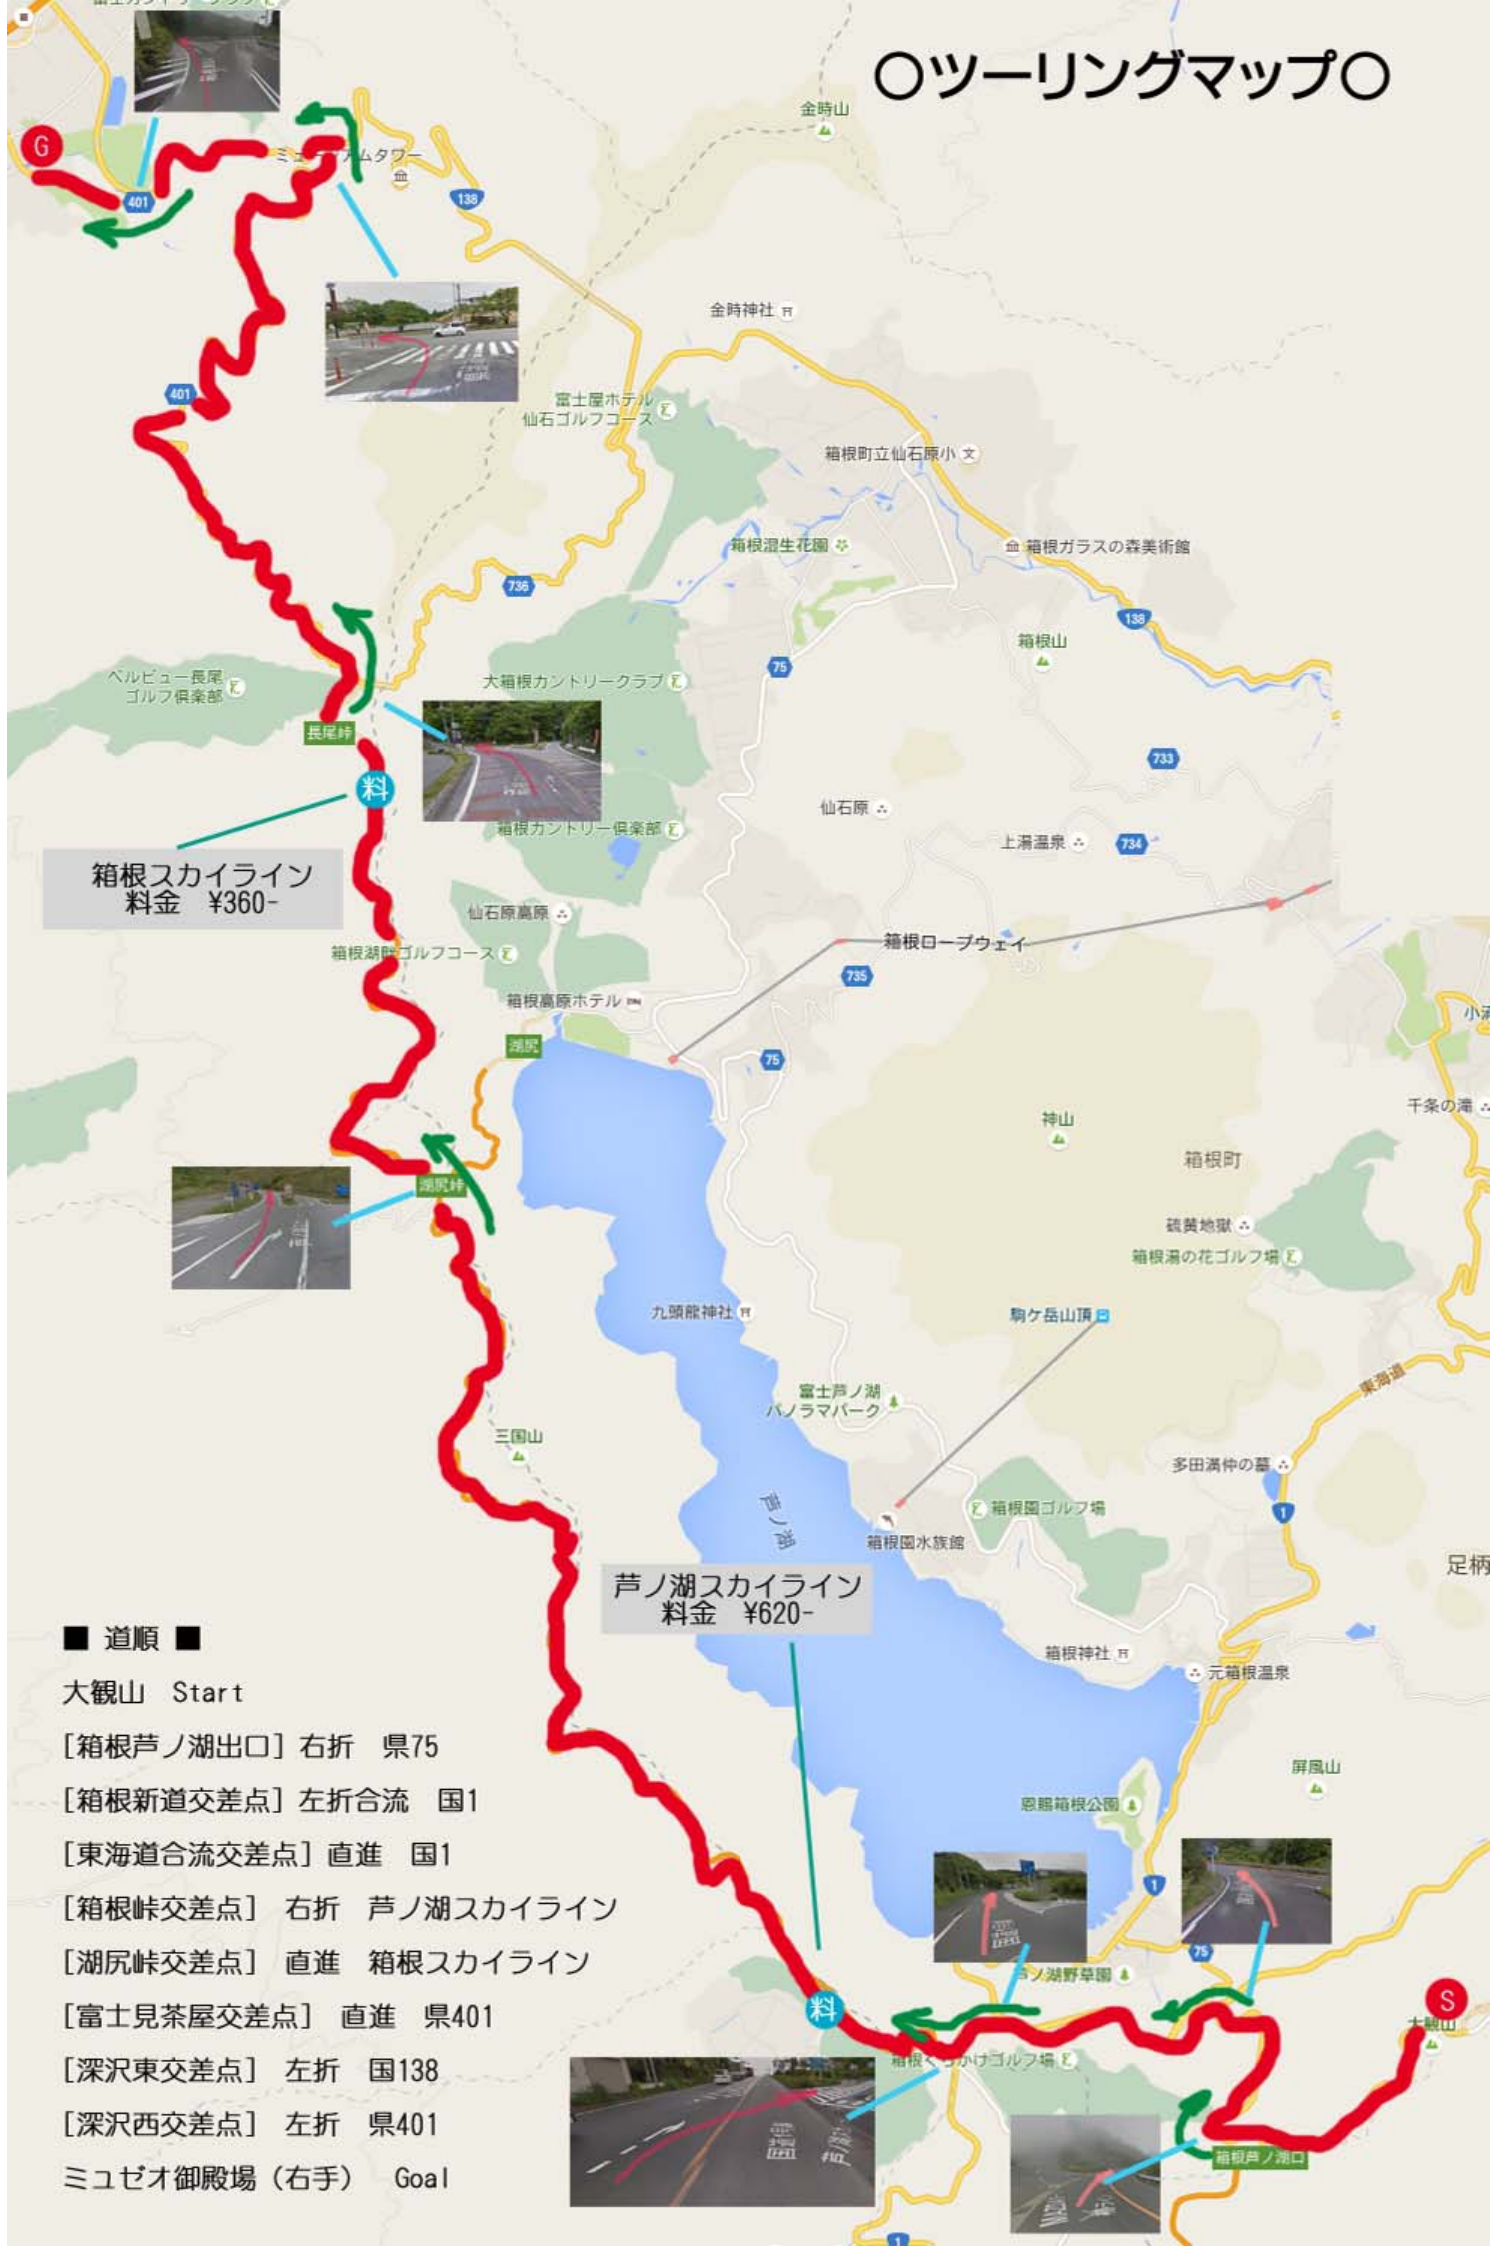

# 〇ツーリングマップ〇

箱根スカイライン  
料金 ¥360-

芦ノ湖スカイライン  
料金 ¥620-

■ 道順 ■

- 大観山 Start
- [箱根芦ノ湖出口] 右折 県75
- [箱根新道交差点] 左折合流 国1
- [東海道合流交差点] 直進 国1
- [箱根峠交差点] 右折 芦ノ湖スカイライン
- [湖尻峠交差点] 直進 箱根スカイライン
- [富士見茶屋交差点] 直進 県401
- [深沢東交差点] 左折 国138
- [深沢西交差点] 左折 県401
- ミュゼオ御殿場 (右手) Goal